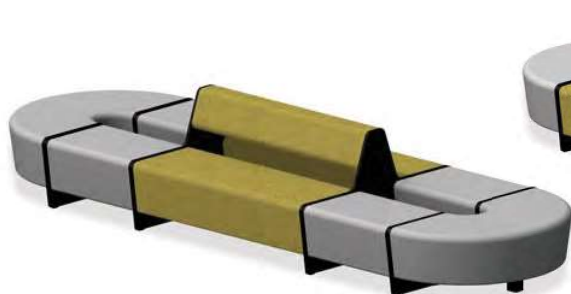

MAGNES II

EN The modernised Magnes II seating system has not only an improved form but also a number of new functionalities. The simple form lets you create combinations to match any interior.

FR Magnes II est une évolution de la gamme Magnes I, avec de nouvelles formes et un certain nombre de nouvelles fonctionnalités. Sa forme simple vous permet de l'adapter à n'importe quel intérieur.

Magnes II

DESIGN
Arkadiusz
Kulon

MAGNES II

EN Modest, where they are intended to complement a space, or complex and extensive where designed as the dominant element.

FR Les modules simples peuvent servir de compléments. Complexes et puissants, ils deviennent les éléments dominants de l'espace.