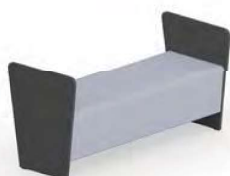

Magnes II 210