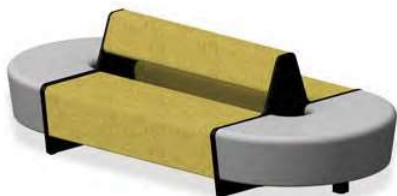

MAGNES II

EN The modernised Magnes II seating system has not only an improved form but also a number of new functionalities. The simple form lets you create combinations to match any interior.

FR Magnes II est une évolution de la gamme Magnes I, avec de nouvelles formes et un certain nombre de nouvelles fonctionnalités. Sa forme simple vous permet de l'adapter à n'importe quel intérieur.

Magnes II

DESIGN
Arkadiusz
Kulon

MAGNES II

EN Modest, where they are intended to complement a space, or complex and extensive where designed as the dominant element.

FR Les modules simples peuvent servir de compléments. Complexes et puissants, ils deviennent les éléments dominants de l'espace.